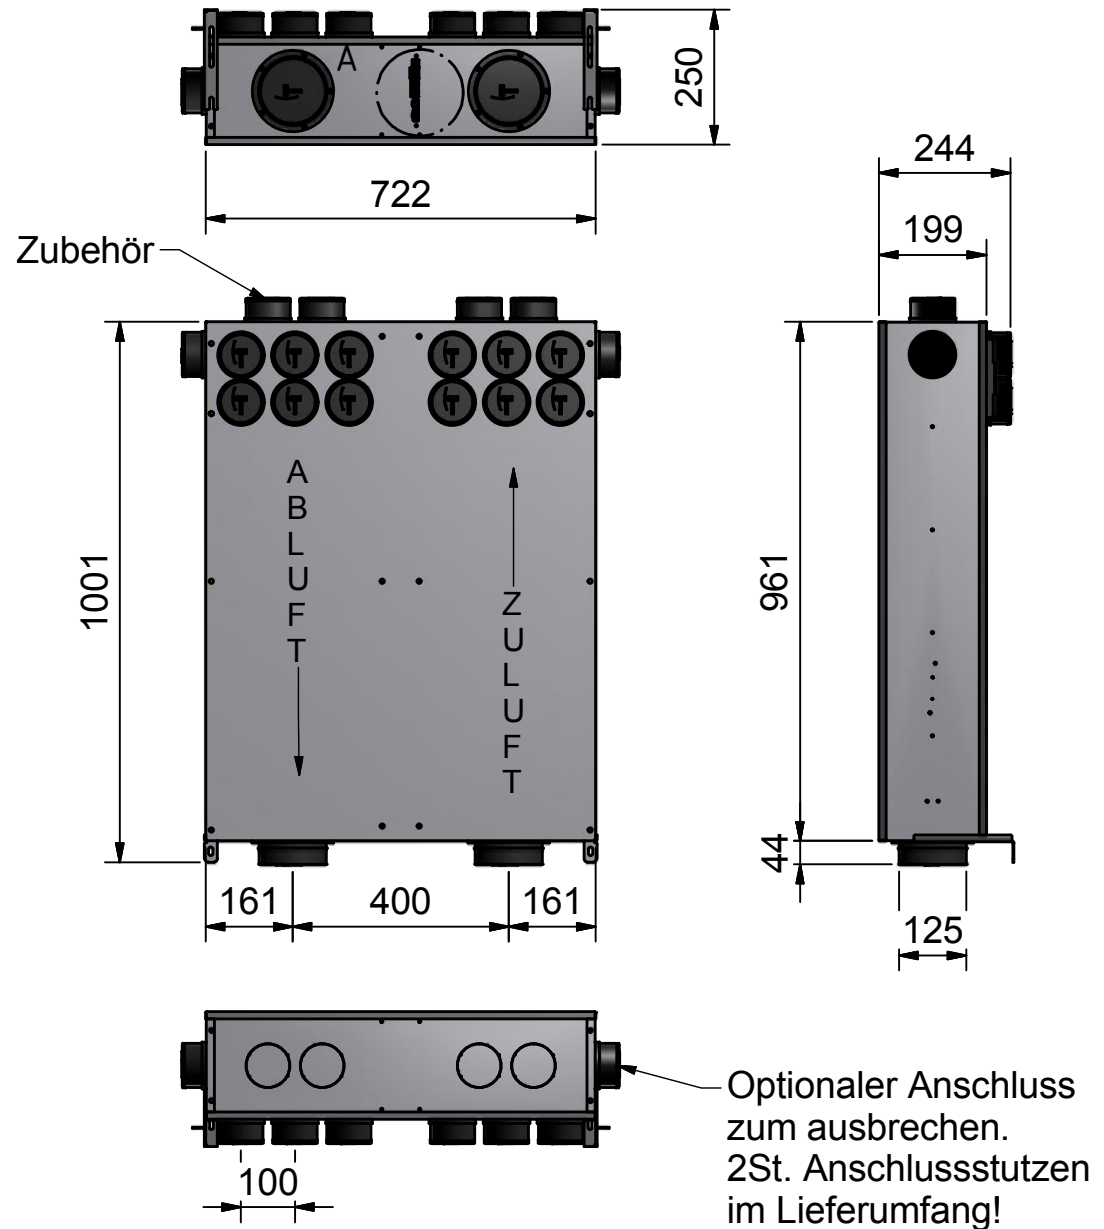

Aktive Volumenstrom Regelbox mit
 integrierten Schalldämpfer und Luftverteilung.
 Zu- und Abluft Anschluss je 1xDN125
 Zuluft Ausgang 6x75 oder 7x75 mit 90° (+2 Zubehör)
 Abluft Eingang 6x75 oder 7x75 mit 90° (+2 Zubehör)
 Optional mit integrierten VOC- Sensor
 Volumenstromregelbereich 40 bis 220m³/h
 Anschlüsse:
 Netz 230V/50Hz
 2x Bus RJ45
 USB
 Bedienteil (Mini oder Touch Zubehör)
 3x Digitaleingang
 1x Ausgang 230V/5A oder potentialfrei
 1x Temperaturfühler NTC10k

A (1:5)
Anschlüsse

KL LUFTECHNIK
 KL Lufttechnik OG
 A-3532 Marbach im Felde 20
 Tel.: +43 (0) 664 19 13 800
 E-Mail: lb.kalch@aon.at
 UID-NR: ATU68255149
 www.kl-lufttechnik.at

Bezeichnung:
 BG KL-Box 125-2-75-90-R